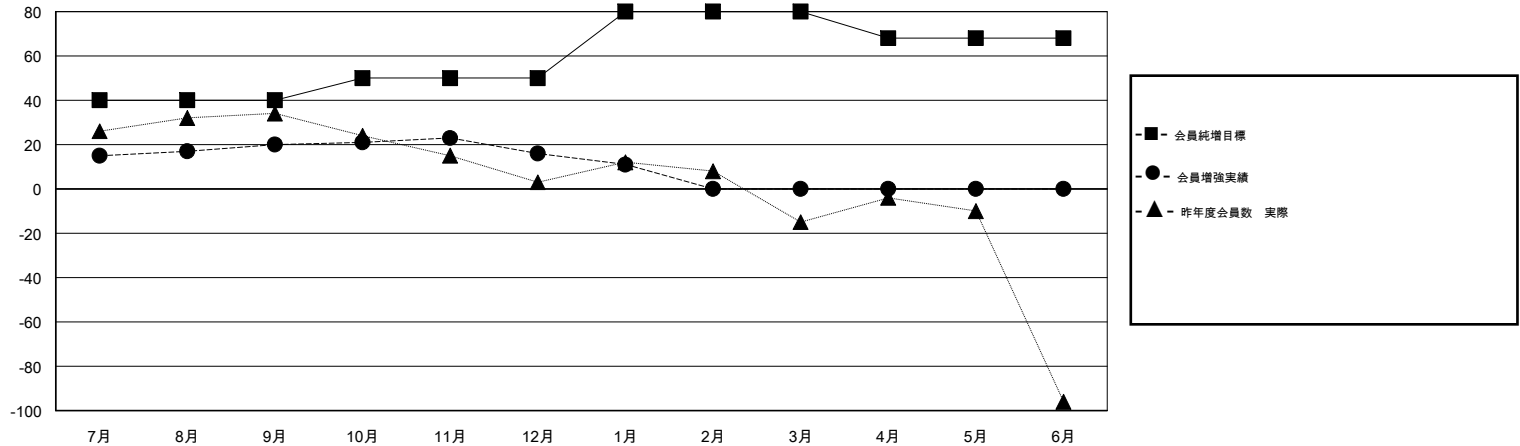

MONTHLY MEMBERSHIP PROGRESS REPORT

District 331 B

Results as of: 01/31/2018

GMT: MASAYOSHI MARUYAMA, YASUHISA NAKAMURA

地域 JAPAN

GMT会則地域

クラブ				名			
結果: 2017-2018				結果: 2017-2018			
四半期	新クラブ目標	新クラブ	解散クラブ	四半期	会員純増目標	会員増強実績	退会者(転籍を含む) 実際
7月/8月/9月	0	0	1	7月/8月/9月	40	56	34
10月/11月/12月	0	0	0	10月/11月/12月	10	20	24
1月/2月/3月	0	0	0	1月/2月/3月	30	12	17
4月/5月/6月	1	0	0	4月/5月/6月	-12	0	0

新クラブ目標及び実績累計

会員目標及び実績累計

解散クラブ: 1	48 CLUBS OF 83 一名以上の新会員を登録	男女別 男性 2,130 (79.98%) 女性 533 (20.02%) 女性%年度目標: 25%
退会者 物故会員 9 クラブ解散 11 その他 55 合計 75	会員累計データを見るには、ここをクリック	世帯主/家族会員合計 875 国際会費半額の家族会員 469